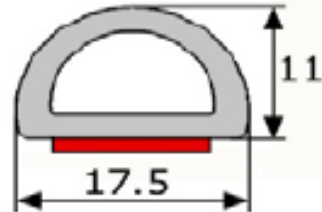

FICHA
PRODUCTO

4966-40

PERFIL GOMA ESTANQUEIDAD CON ADHESIVO

- COLOR NEGRO
- MEDIDAS: 17.5X11
- EPDM ESPONJA
- ROLLOS DE 50 METROS
- CON ADHESIVO